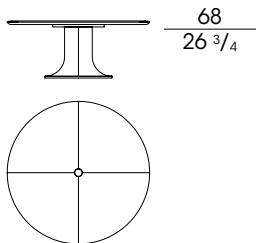

## Mizar

Designer: Roberto Lazzeroni 2023

Un'edizione speciale del tavolo Mizar con piano rotondo in Labradorite e basamento in fusione di bronzo dalla colorazione blu che riprende i riflessi colorati del piano. Realizzata in soli 12 esemplari numerati.

**74300**

Tavolo tondo con top in labradorite  
e basamento in fusione di bronzo dalla colorazione blu  
Round table with labradorite top  
and a base in cast bronze, which has blue tones

Ø cm 180 x H 73  
Ø in 70 <sup>7</sup>/<sub>8</sub> x H 28 <sup>3</sup>/<sub>4</sub>